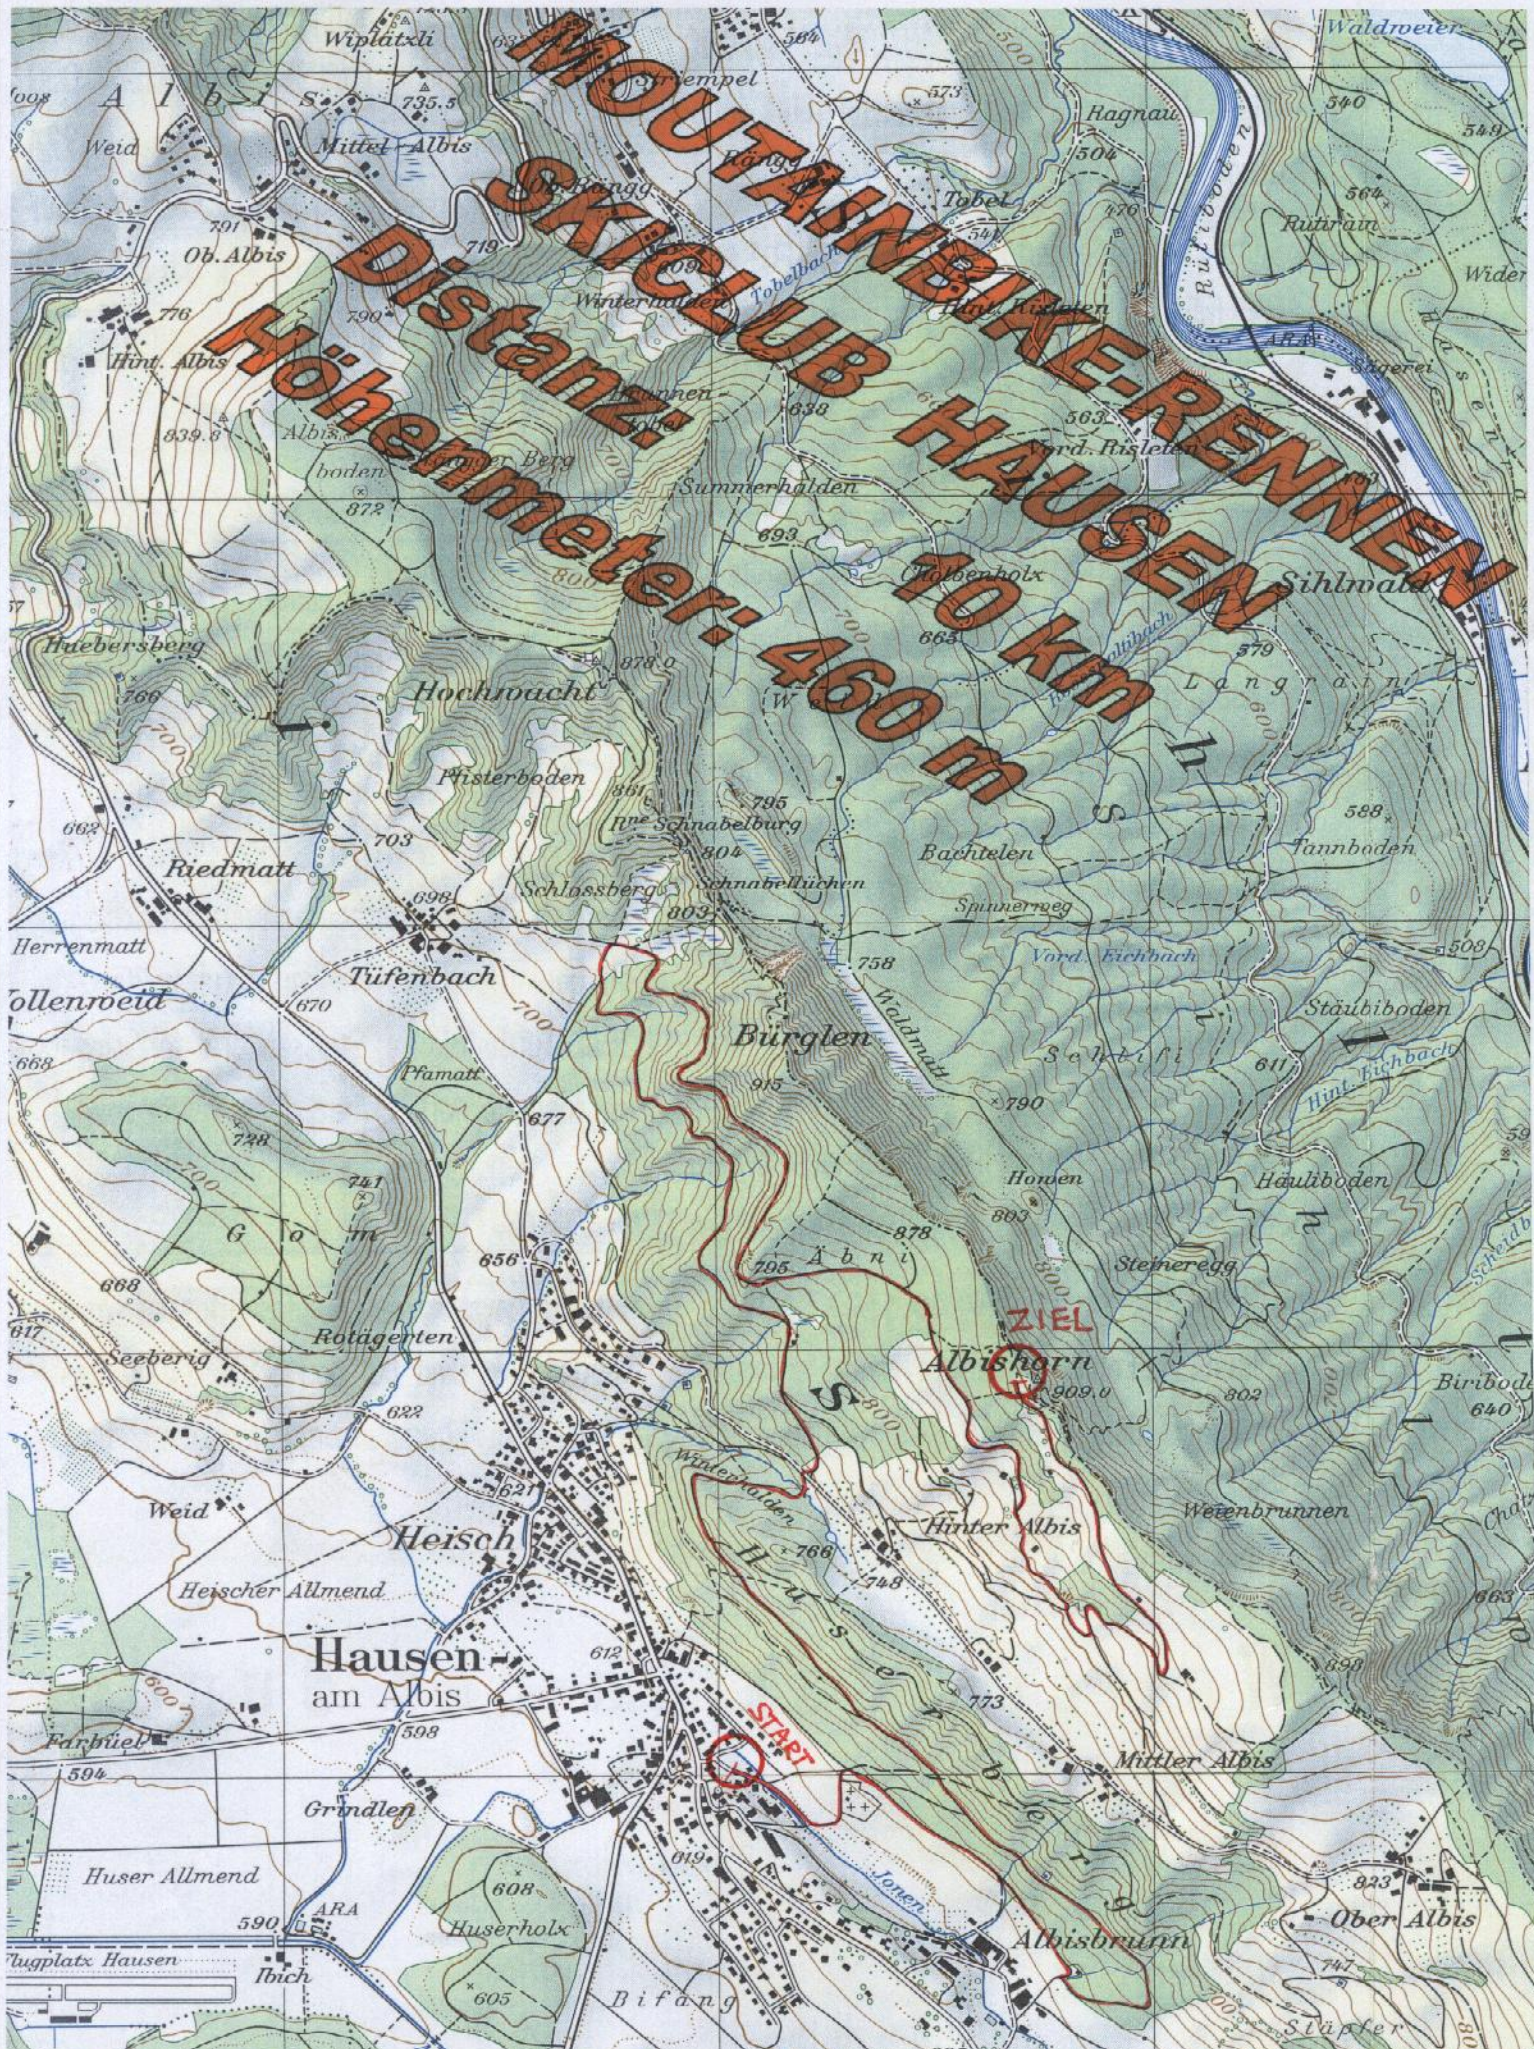

MOUNTAINBIKE-RENNEN

Distanz: 460 m

Höhenmeter: 70 km

START

ZIEL

Hausen
am Albis

Albishorn

Heisch

Bürglen

Riedmatt

Tüfenbach

Hochwacht